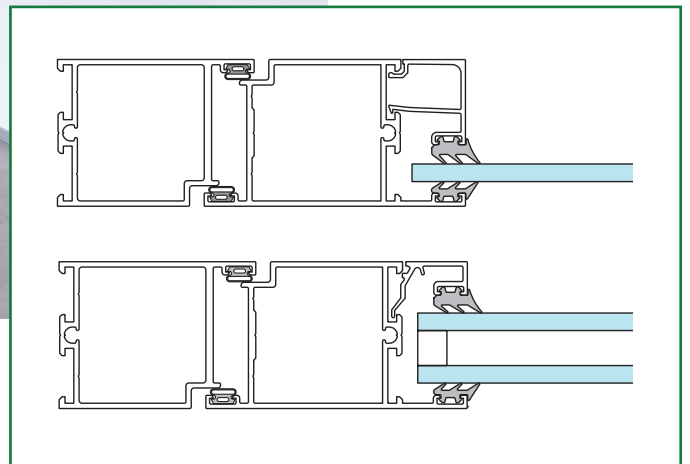

**Utföranden:** enkeldörrar, pardörrar, mötesdörrar, vik- och skjutdörrar med eller utan sido- och överljus beroende på val av glaslister

**Designval:** smal- och modulprofil, integrerad glaslist, tre olika designglaslister

**Glastjocklek:** 3–33 mm för integrerad glaslist, 5–10 mm för designglaslist

**Säkerhet:** kan fås med klämfri bakkant

**sapa:**

By  Hydro

Hydro Building Systems Sweden AB  
Metallvägen  
574 81 Vetlanda  
[www.sapa.se](http://www.sapa.se)